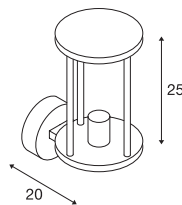

1000820 657

PHOTONIA
WL, E27

MOLAT
WL, E27

220-240 V ~ 50/60 Hz
Materiaal: aluminium/glas

220-240 V ~ 50/60 Hz
Materiaal: aluminium/glas

E27 < 60 W
Ø: 9 cm L: 15 cm

E27 60 W
Ø: 6,5 cm L: 14,5 cm

LED E27 | 7,5 W | 320°
2500 K | 700 lm | EEK=F
8 kWh / 1000 h

Art. nr. 1005265

LED E27 | 7,5 W | 320°
2700 K | 800 lm | EEK=F
8 kWh / 1000 h

Art. nr. 1005268

Afstandhouder
Art. nr. 1002853

Variant	Art. nr.
1xE27	
■ antraciet	232045

Variant	Art. nr.
1xE27	
■ antraciet	1000820