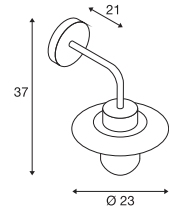

1000820 657

PHOTONIA
WL, E27

MOLAT
WL, E27

220-240 V ~ 50/60 Hz
Materiaal: aluminium/glas

220-240 V ~ 50/60 Hz
Materiaal: aluminium/glas

E27 < 60 W
Ø: 9 cm L: 15 cm

E27 60 W
Ø: 6,5 cm L: 14,5 cm

LED E27 | 7,5 W | 320°
2500 K | 700 lm | EEK=F
8 kWh / 1000 h

Art. nr. 1005265

LED E27 | 7,5 W | 320°
2700 K | 800 lm | EEK=F
8 kWh / 1000 h

Art. nr. 1005268

Afstandhouder
Art. nr. 1002853

Variant	Art. nr.
1xE27	
■ antraciet	232045

Variant	Art. nr.
1xE27	
■ antraciet	1000820